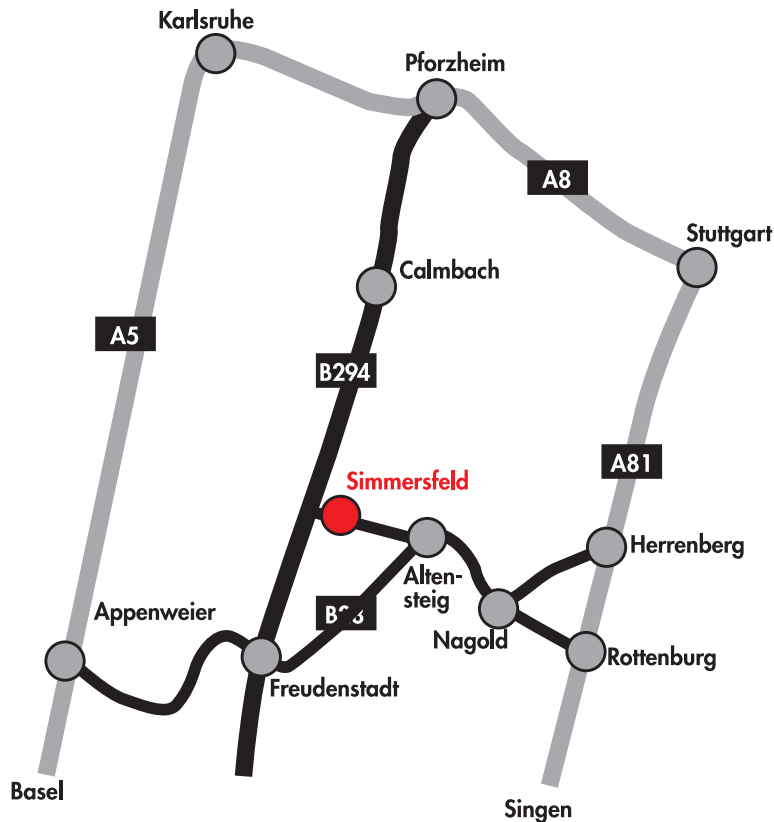

FUNK DREIDIMENSIONAL

Forchenbusch 11
D-72226 Simmersfeld
Telefon: (49) 7484 - 9295-0

Über die A8 und B294

Ausfahrt Pforzheim-West
B10 / B294 Richtung Freudenstadt auf
der B294 bleiben

bis zur Ausschilderung Simmersfeld
(links abbiegen)

1. Straße nach Ortsbeginn links
abbiegen (Forchenbusch)

Letztes Gebäude auf der linken Seite
ist **FUNK DREIDIMENSIONAL**

.....

Über die A81

Von Richtung Stuttgart kommend Ausfahrt
Herrenberg-Nord

Von Richtungen Singen kommend
Ausfahrt Rottenburg

Richtung Nagold weiter auf der B28
nach Altensteig
(Vorfahrtsstraße folgen)

Altensteig rechts abbiegen
(Richtung Simmersfeld)

letzte Straße rechts vor dem Ortsende
abbiegen (Forchenbusch)